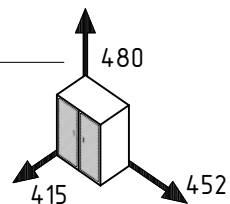

"Милано" Варианты комплектации

49.350

- возможность установки дверей и (или) сборки изделия на левую или правую сторону

x1 - наличие дополнительной полки в комплектации

- возможность установки изделия на пол или навешивания на стену

- возможность установки опциональной подсветки 90.112 и (или) 90.113

A - схема установки фурнитуры (см. Приложение 1 "Универсальной инструкции")

49.350.201 (I1)
Фасад Наполнение

49.350.202 (I1)
Фасад Наполнение

49.350.203 (K1)
Фасад Наполнение

49.350.204 (K1)
Фасад Наполнение

49.350.205 (K1)
Фасад Наполнение

49.350.206 (K1)
Фасад Наполнение

49.350.207 (K1)
Фасад Наполнение