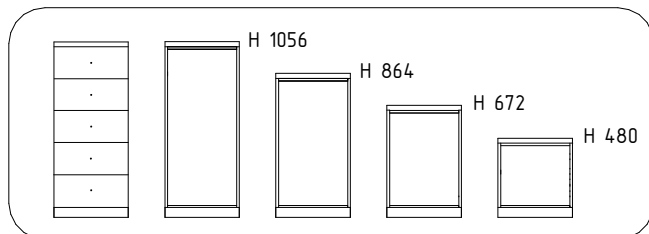

"Милано" Варианты комплектации

49.350

- возможность установки дверей и (или) сборки изделия на левую или правую сторону

x1 - наличие дополнительной полки в комплектации

- возможность установки изделия на пол или навешивания на стену

- возможность установки опциональной подсветки 90.112 и (или) 90.113

A - схема установки фурнитуры (см. Приложение 1 "Универсальной инструкции")

49.350.201 (I1)
Фасад Наполнение

49.350.202 (I1)
Фасад Наполнение

49.350.203 (K1)
Фасад Наполнение

49.350.204 (K1)
Фасад Наполнение

49.350.205 (K1)
Фасад Наполнение

49.350.206 (K1)
Фасад Наполнение

49.350.207 (K1)
Фасад Наполнение