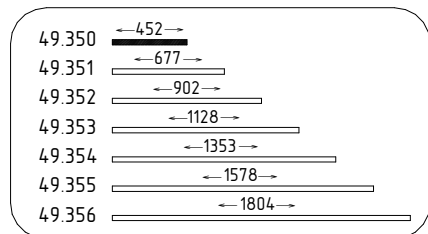

"Милано" Варианты комплектации

49.350

- возможность установки дверей и (или) сборки изделия на левую или правую сторону

x1 - наличие дополнительной полки в комплектации

- возможность установки изделия на пол или навешивания на стену

- возможность установки опциональной подсветки 90.112 и (или) 90.113

A - схема установки фурнитуры (см. Приложение 1 "Универсальной инструкции")

49.350.201 (I1)
Фасад Наполнение

49.350.202 (I1)
Фасад Наполнение

49.350.203 (K1)
Фасад Наполнение

49.350.204 (K1)
Фасад Наполнение

49.350.205 (K1)
Фасад Наполнение

49.350.206 (K1)
Фасад Наполнение

49.350.207 (K1)
Фасад Наполнение