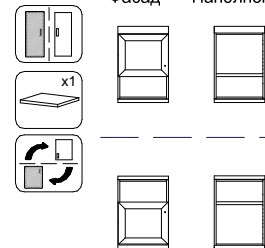

49.350.305 (Г1)

Фасад Наполнение